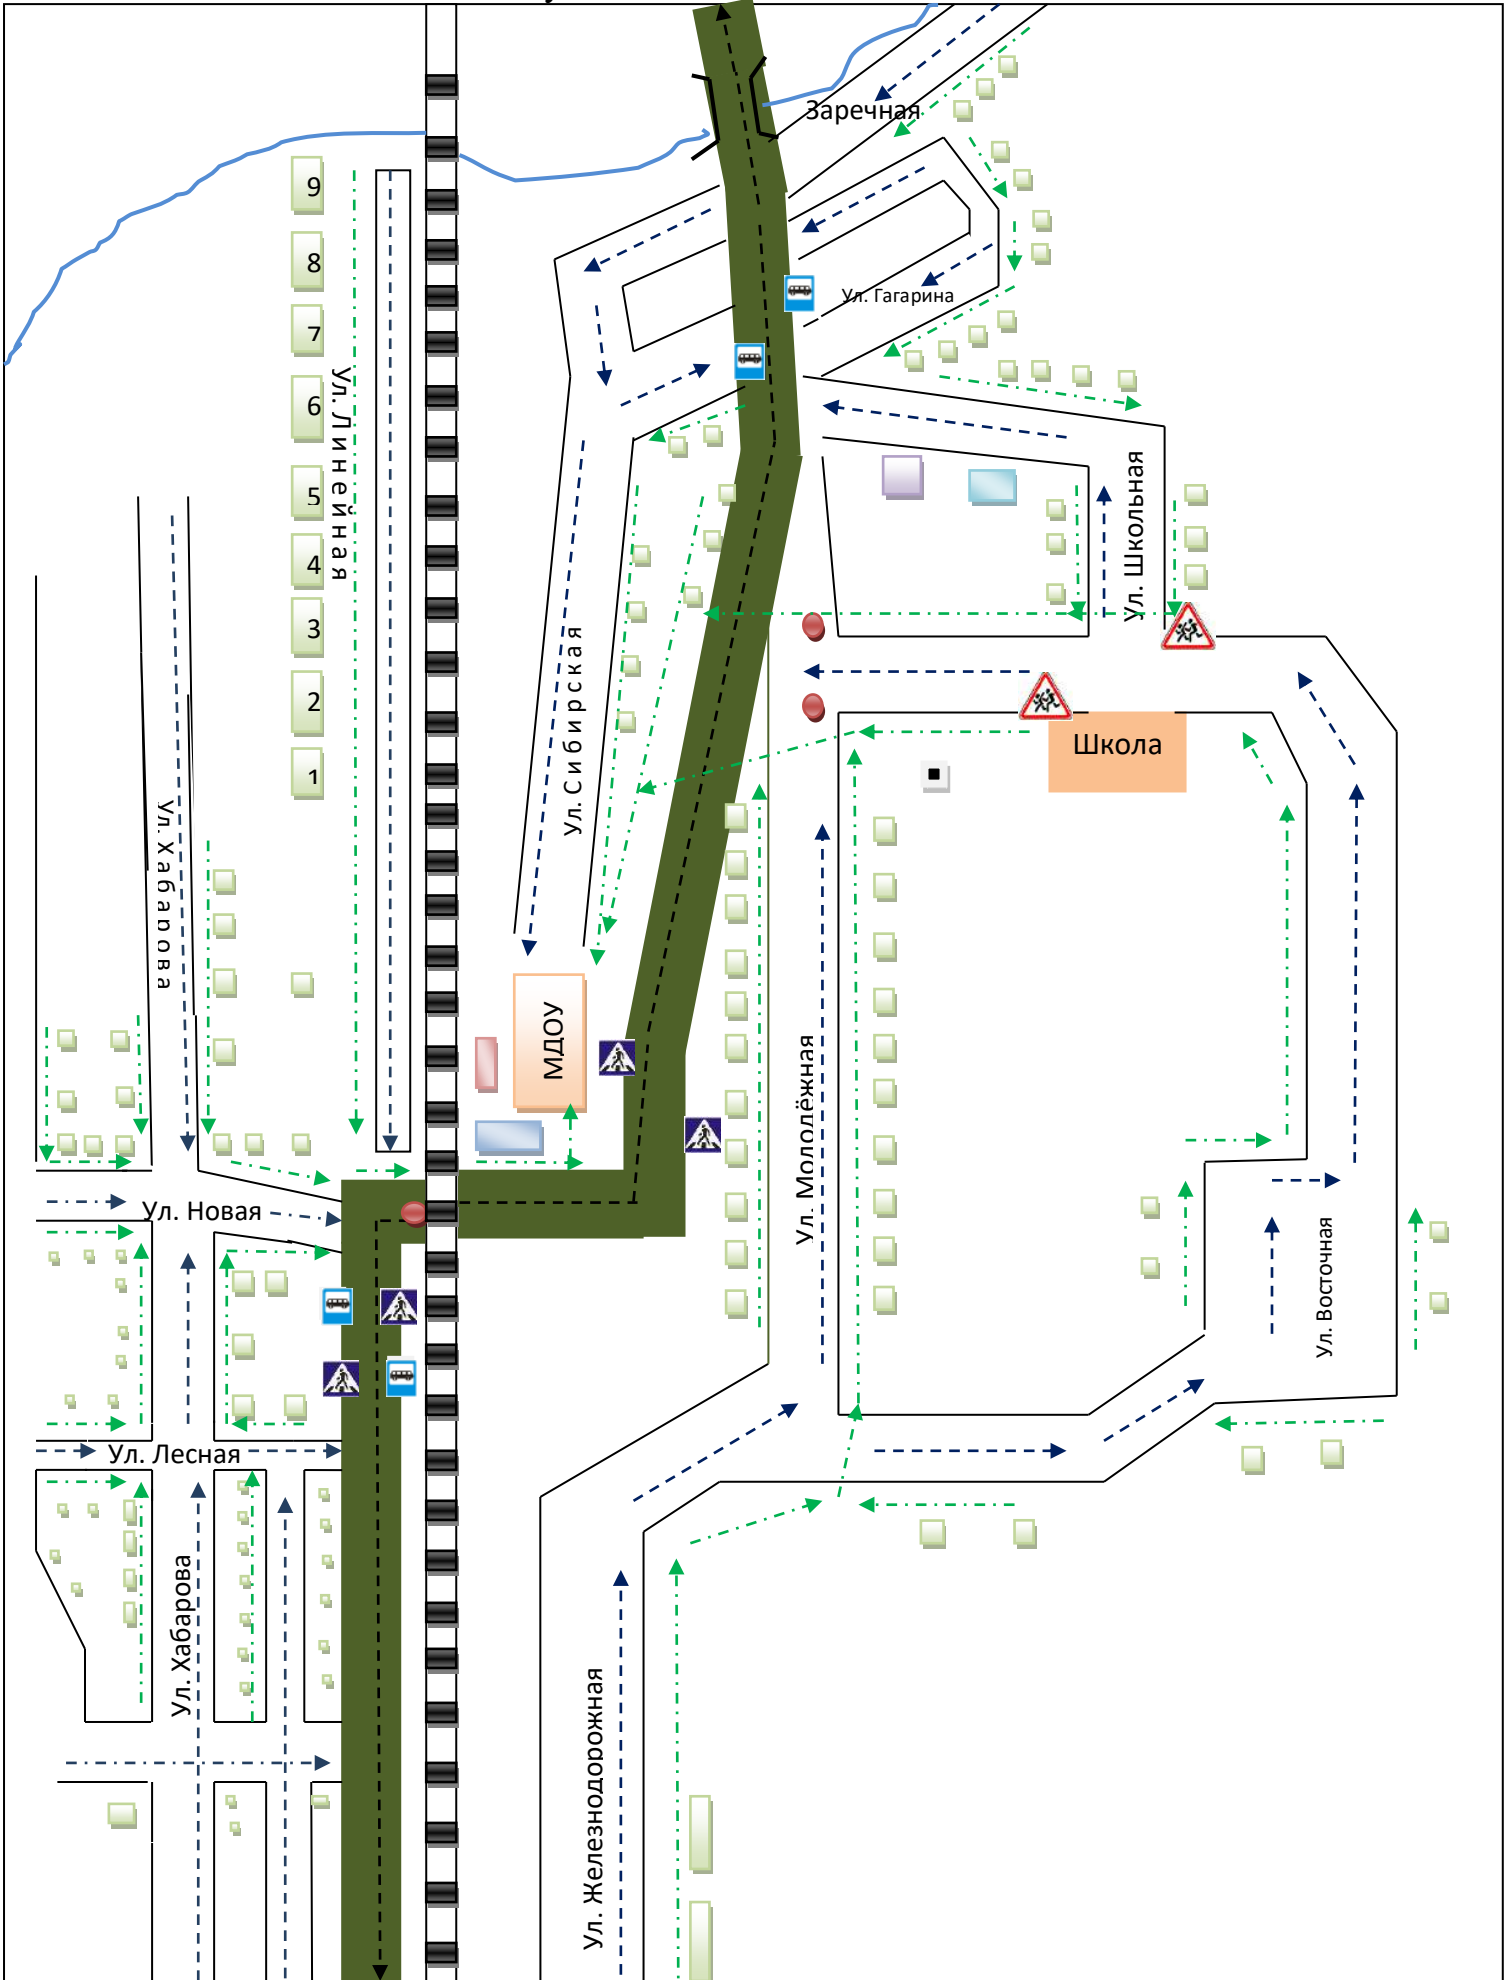

Содержание

1. Общие сведения.

2. План занятий по предупреждению ДТП с участием воспитанников.

3. Схемы:

- Маршруты движения детей от проживающей местности до ДОО;

- План – схема района расположения ДОО, пути движения транспортных средств и детей

- План – схема пути движения транспортных средств к местам разгрузки/погрузки и рекомендуемые пути передвижения детей по территории МДОУ детский сад 2 «Черемушки» с. Мильгидун

- Пути движения детей в детский сад.

2. Территория, указанная в схеме, включает в себя:

- образовательное учреждение;
- жилые дома, в которых проживает большая часть детей данного образовательного учреждения;

- автомобильные дороги и тротуары;

 - р. Мильгидун

 - Мост

Пути движения детей в детский сад

**Пути движения транспортных средств к местам разгрузки/погрузки и
рекомендуемые пути передвижения детей по территории
МДОУ «Черемушки» с. Мильгидун**